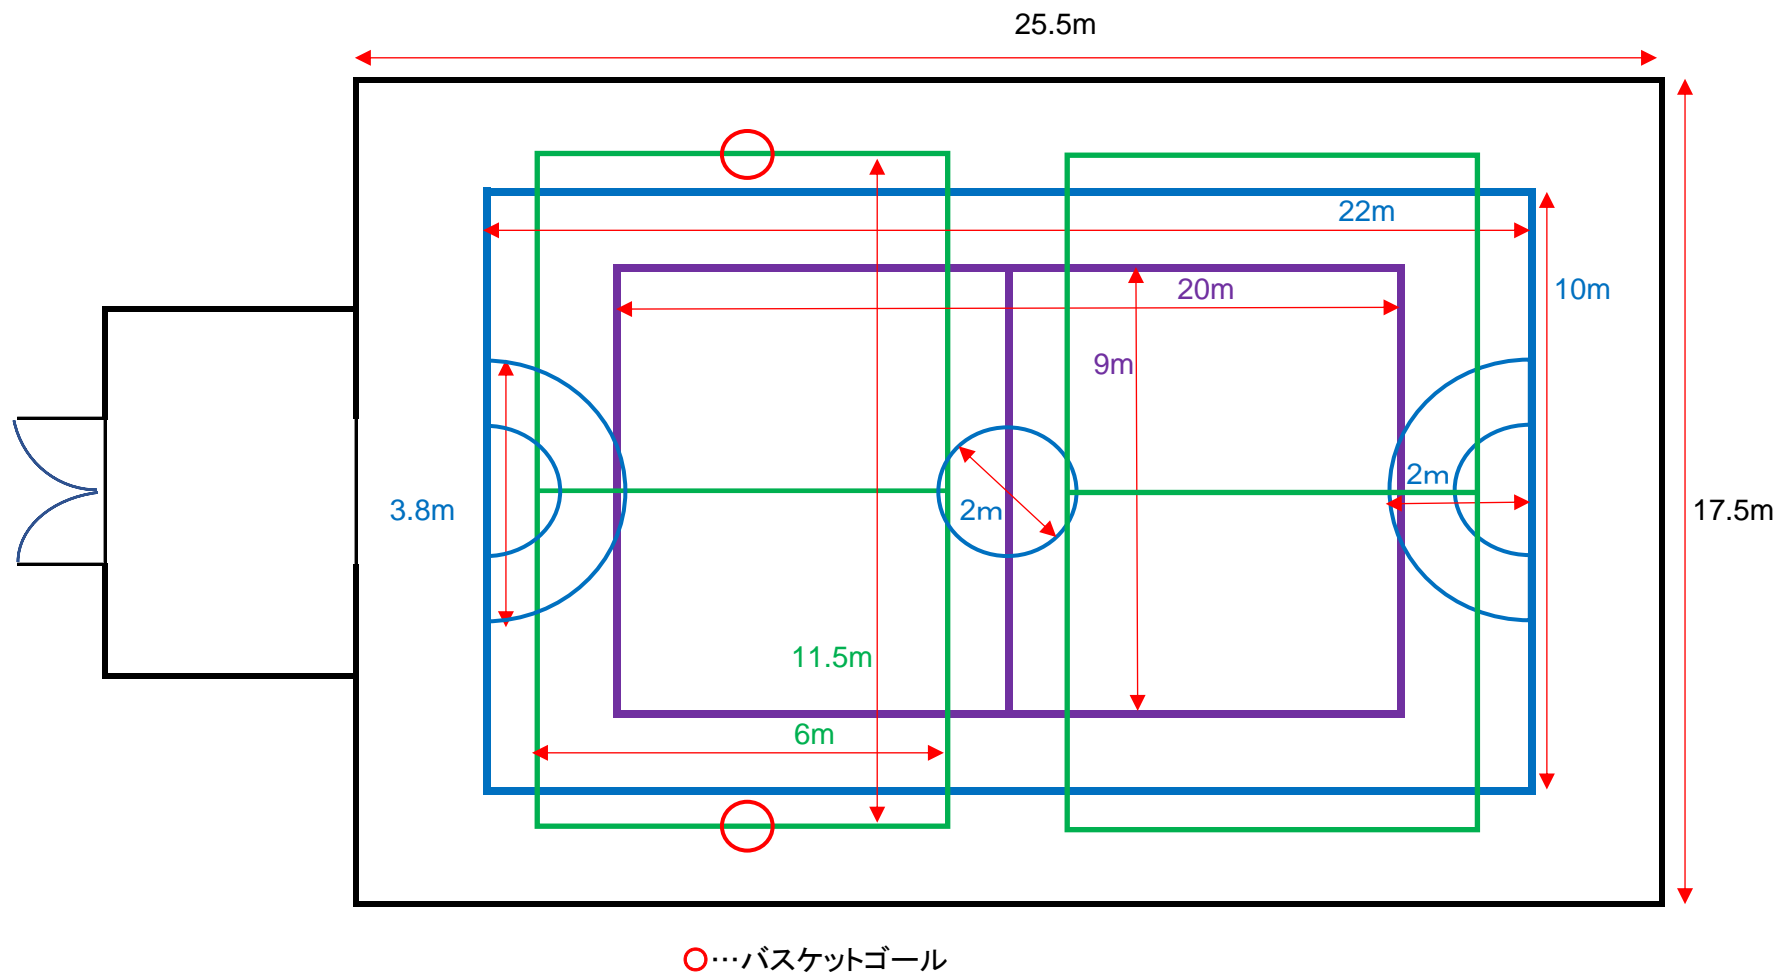

■ 姫木平自然の家
【体育館概要】

◆公式コートサイズ	バスケットボール	28m×15m	バレーボール(6人)×1面	18m×9m	バドミントン×1面	13.4m×6.1m
	ミニバスケ×1面	22m~28m×12m~15m	バレーボール(小学生9人)×1面	16m×8m		