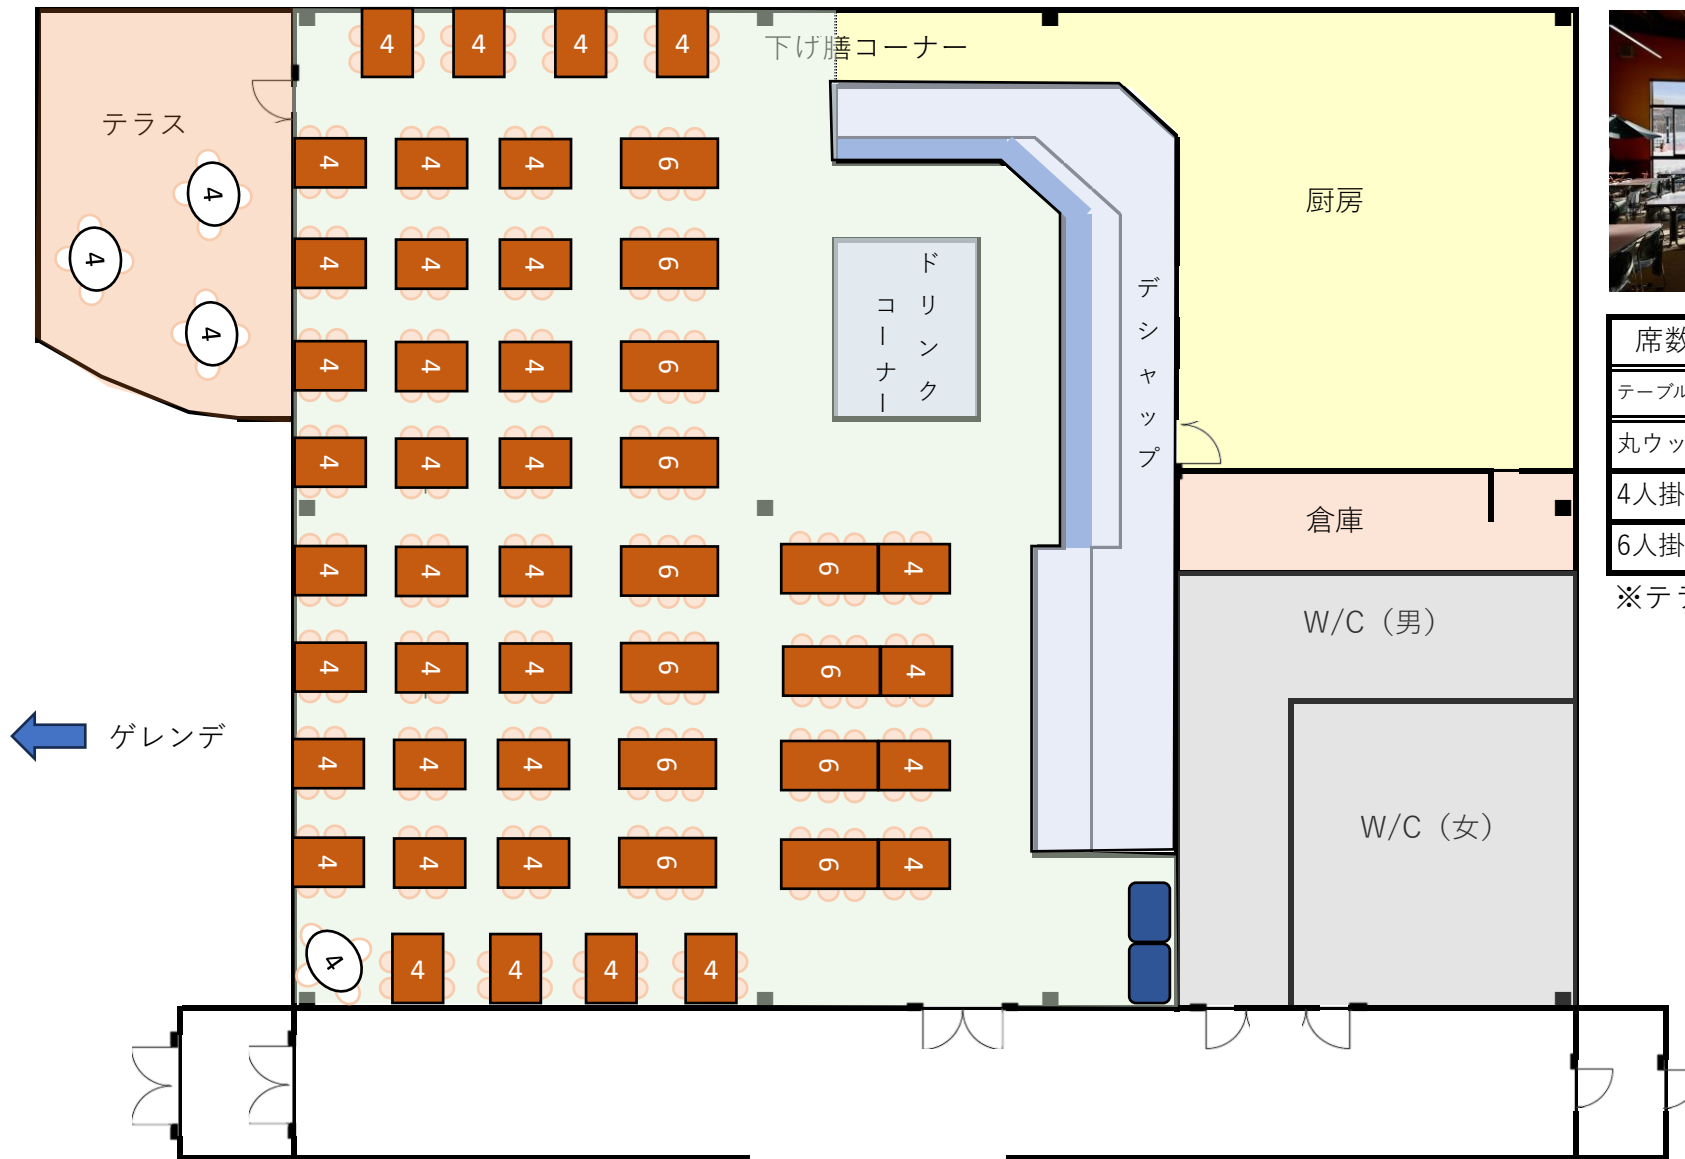

● パンプキン山木綿見取図 (23-24シーズンの配置)

席数	220
テーブル数	49
丸ウッド	1
4人掛け	36
6人掛け	12

※テラス含まず

※ご注意

- ・ ご昼食はミールクーポン (チケット制) となります  
クーポンは午前中のレッスン終了後、インストラクターが各班員に配ります
- ・ 一般営業もある為、戻った班から奥の席へおかけ下さい
- ・ チケットを持ちカウンターへ各自お食事を取って行って下さい
- ・ アレルギー食の生徒様は必ず先生又は看護師さんとカウンターへお越し下さい

※ 平日以外の団体利用時はお席の確保は致しません

※ 繁忙期の前後でレイアウトが変更になる場合がございます